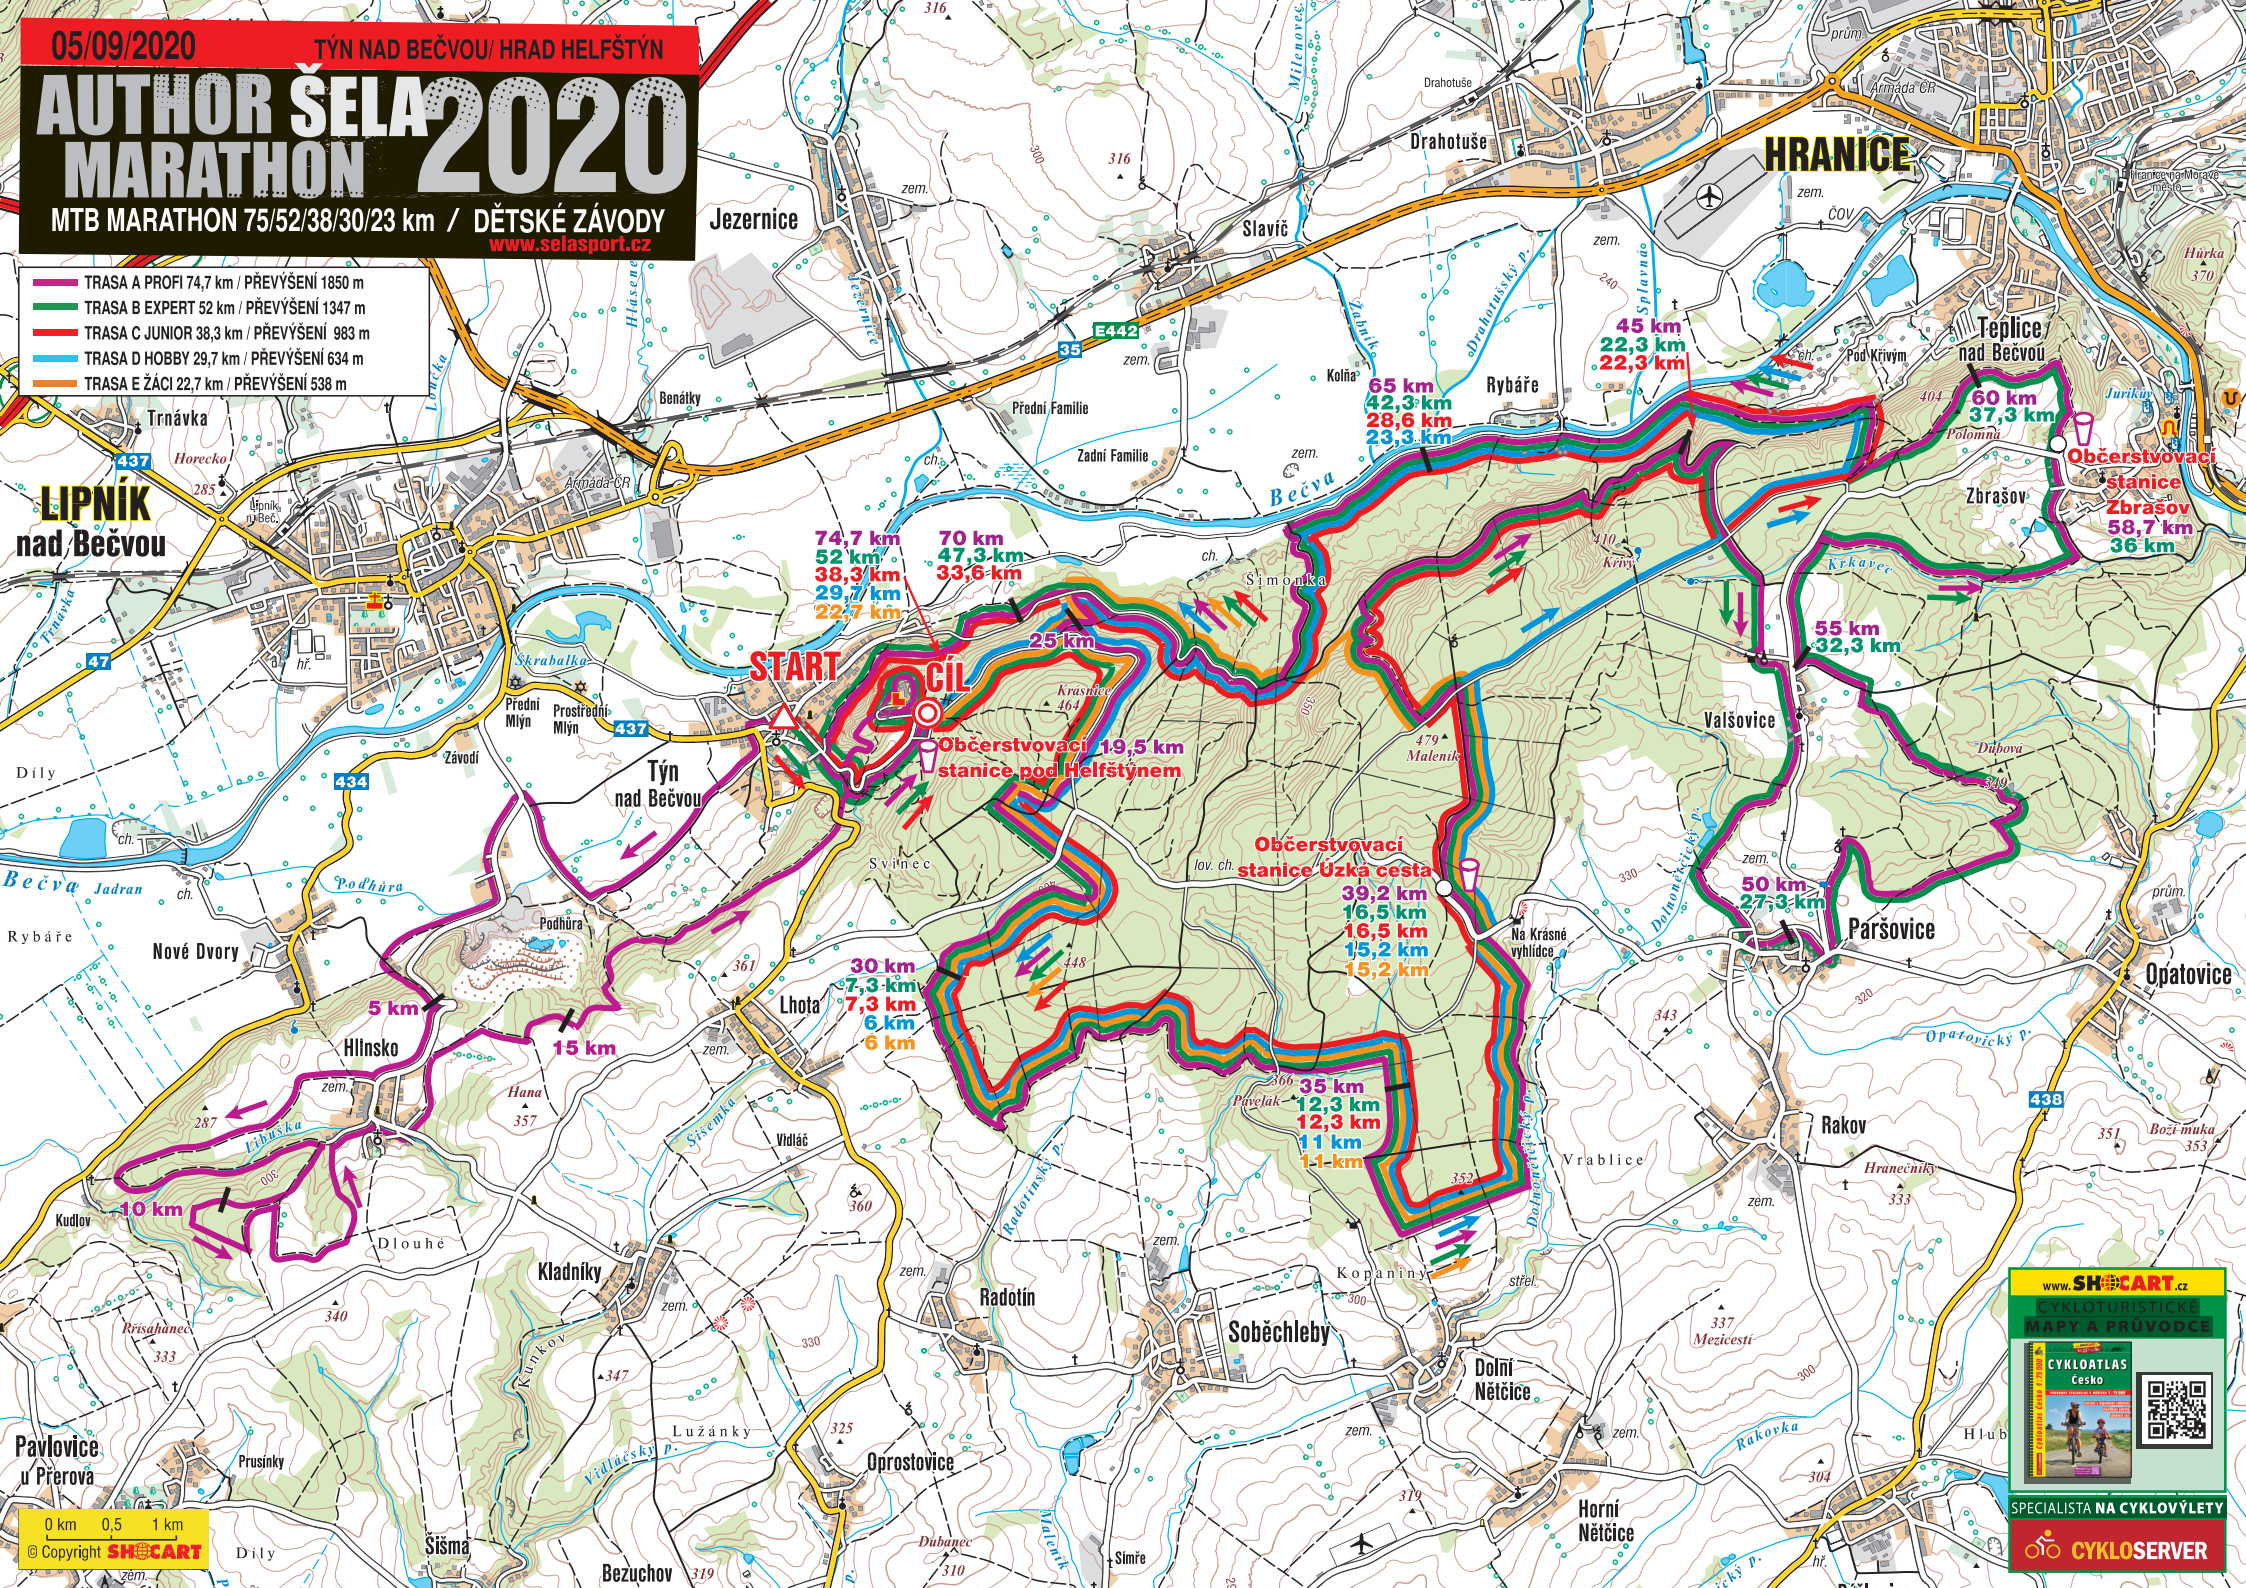

05/09/2020

TÝN NAD BEČVOU/ HRAD HELFŠTÝN

AUTHOR ŠELA MARATHON 2020

MTB MARATHON 75/52/38/30/23 km / DĚTSKÉ ZÁVODY

www.selasport.cz

- TRASA A PROFI 74,7 km / PŘEVÝŠENÍ 1850 m
- TRASA B EXPERT 52 km / PŘEVÝŠENÍ 1347 m
- TRASA C JUNIOR 38,3 km / PŘEVÝŠENÍ 983 m
- TRASA D HOBBY 29,7 km / PŘEVÝŠENÍ 634 m
- TRASA E ŽÁČÍ 22,7 km / PŘEVÝŠENÍ 538 m

START

CÍL

Občerstvovací stanice pod Helfštýnem
19,5 km

Občerstvovací stanice Úzká cesta
39,2 km
16,5 km
16,5 km
15,2 km
15,2 km

30 km
7,3 km
7,3 km
6 km
6 km

35 km
12,3 km
12,3 km
11 km
1-1 km

50 km
27,3 km

45 km
22,3 km
22,3 km

60 km
37,3 km

Občerstvovací stanice Zbrašov
58,7 km
36 km

65 km
42,3 km
28,6 km
23,3 km

74,7 km
52 km
38,3 km
29,7 km
22,7 km

70 km
47,3 km
33,6 km

0 km 0,5 1 km

© Copyright SHOCART

www.SHOCART.cz

CYKLOPRŮVODNÍ MAPY A TOPOGRAFIE

CYKLOATLAS Česko

SPECIALISTA NA CYKLOVÝLETY

CYKLOSERVER