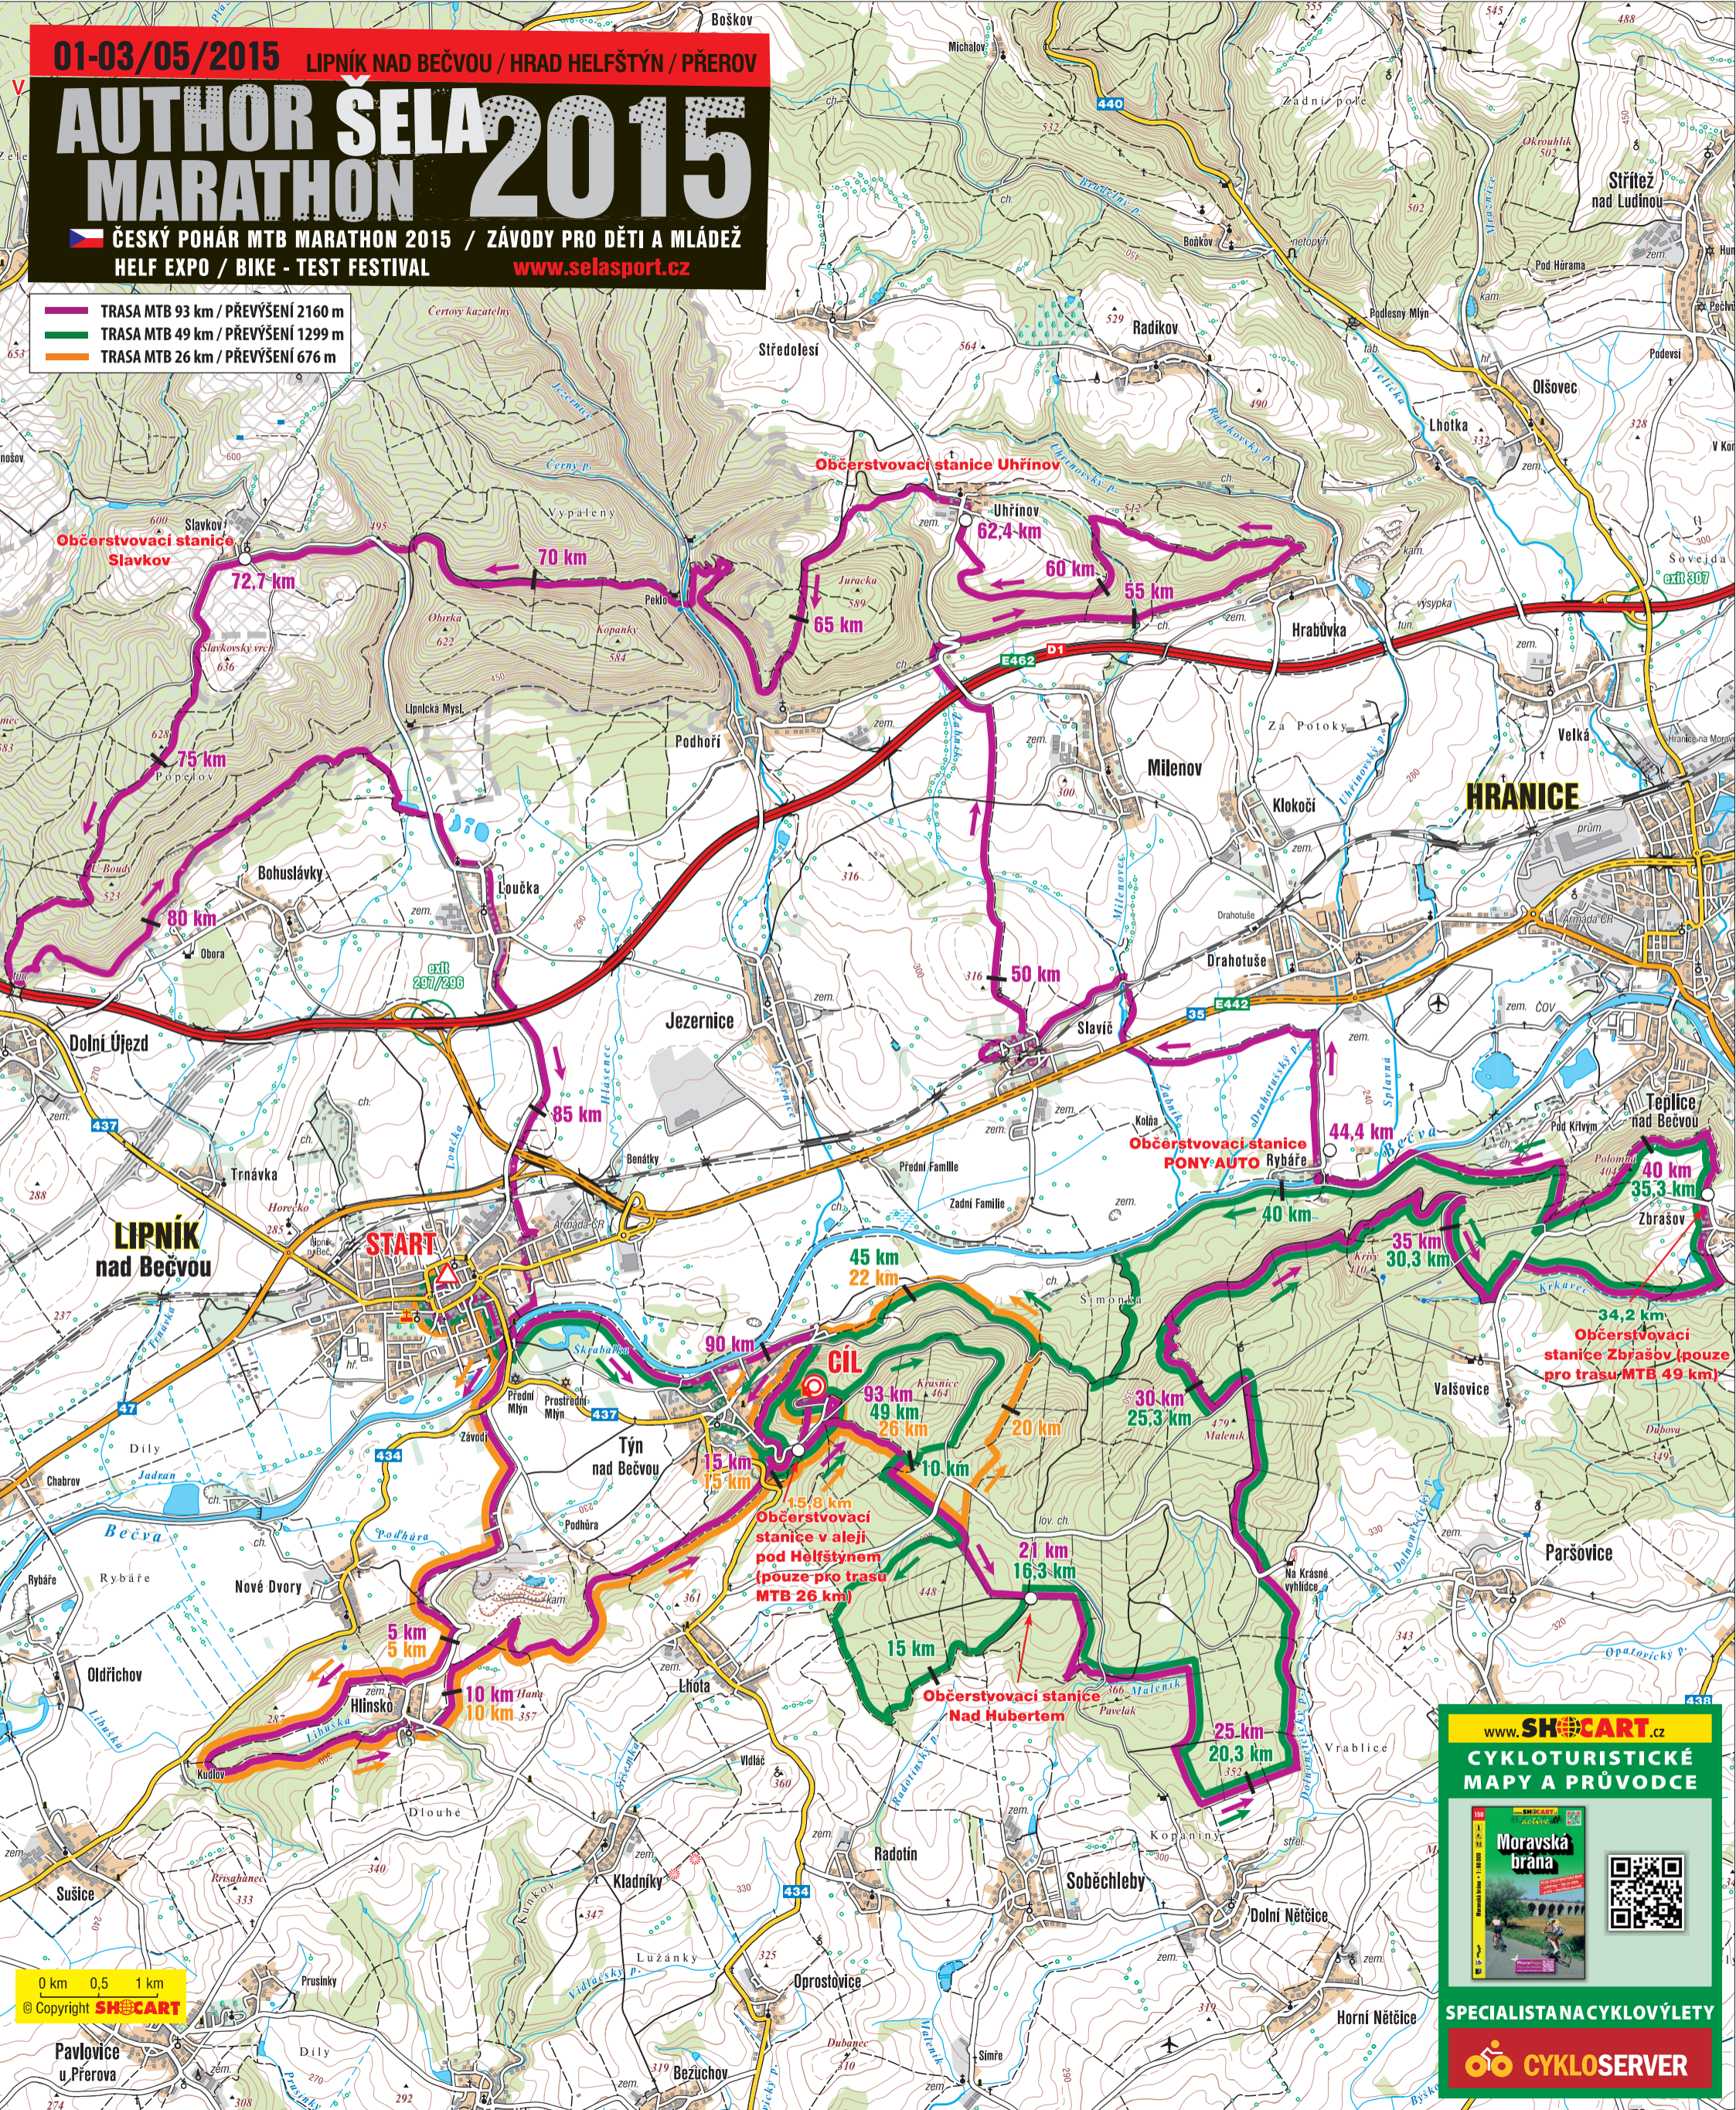

01-03/05/2015 LIPNÍK NAD BEČVOU / HRAD HELFŠTÝN / PŘEROV

# AUTHOR SELA MARATHON 2015

ČESKÝ POHÁR MTB MARATHON 2015 / ZÁVODY PRO DĚTI A MLÁDEŽ  
HELP EXPO / BIKE - TEST FESTIVAL [www.selasport.cz](http://www.selasport.cz)

- TRASA MTB 93 km / PŘEVÝŠENÍ 2160 m
- TRASA MTB 49 km / PŘEVÝŠENÍ 1299 m
- TRASA MTB 26 km / PŘEVÝŠENÍ 676 m

0 km 0,5 1 km  
© Copyright SHOCART

[www.SHOCART.cz](http://www.SHOCART.cz)  
**CYKLOTURISTICKÉ MAPY A PRŮVODCE**  
 Moravská brána  
 SPECIALISTA NA CYKLOVÝLETY  
**CYKLOSERVER**