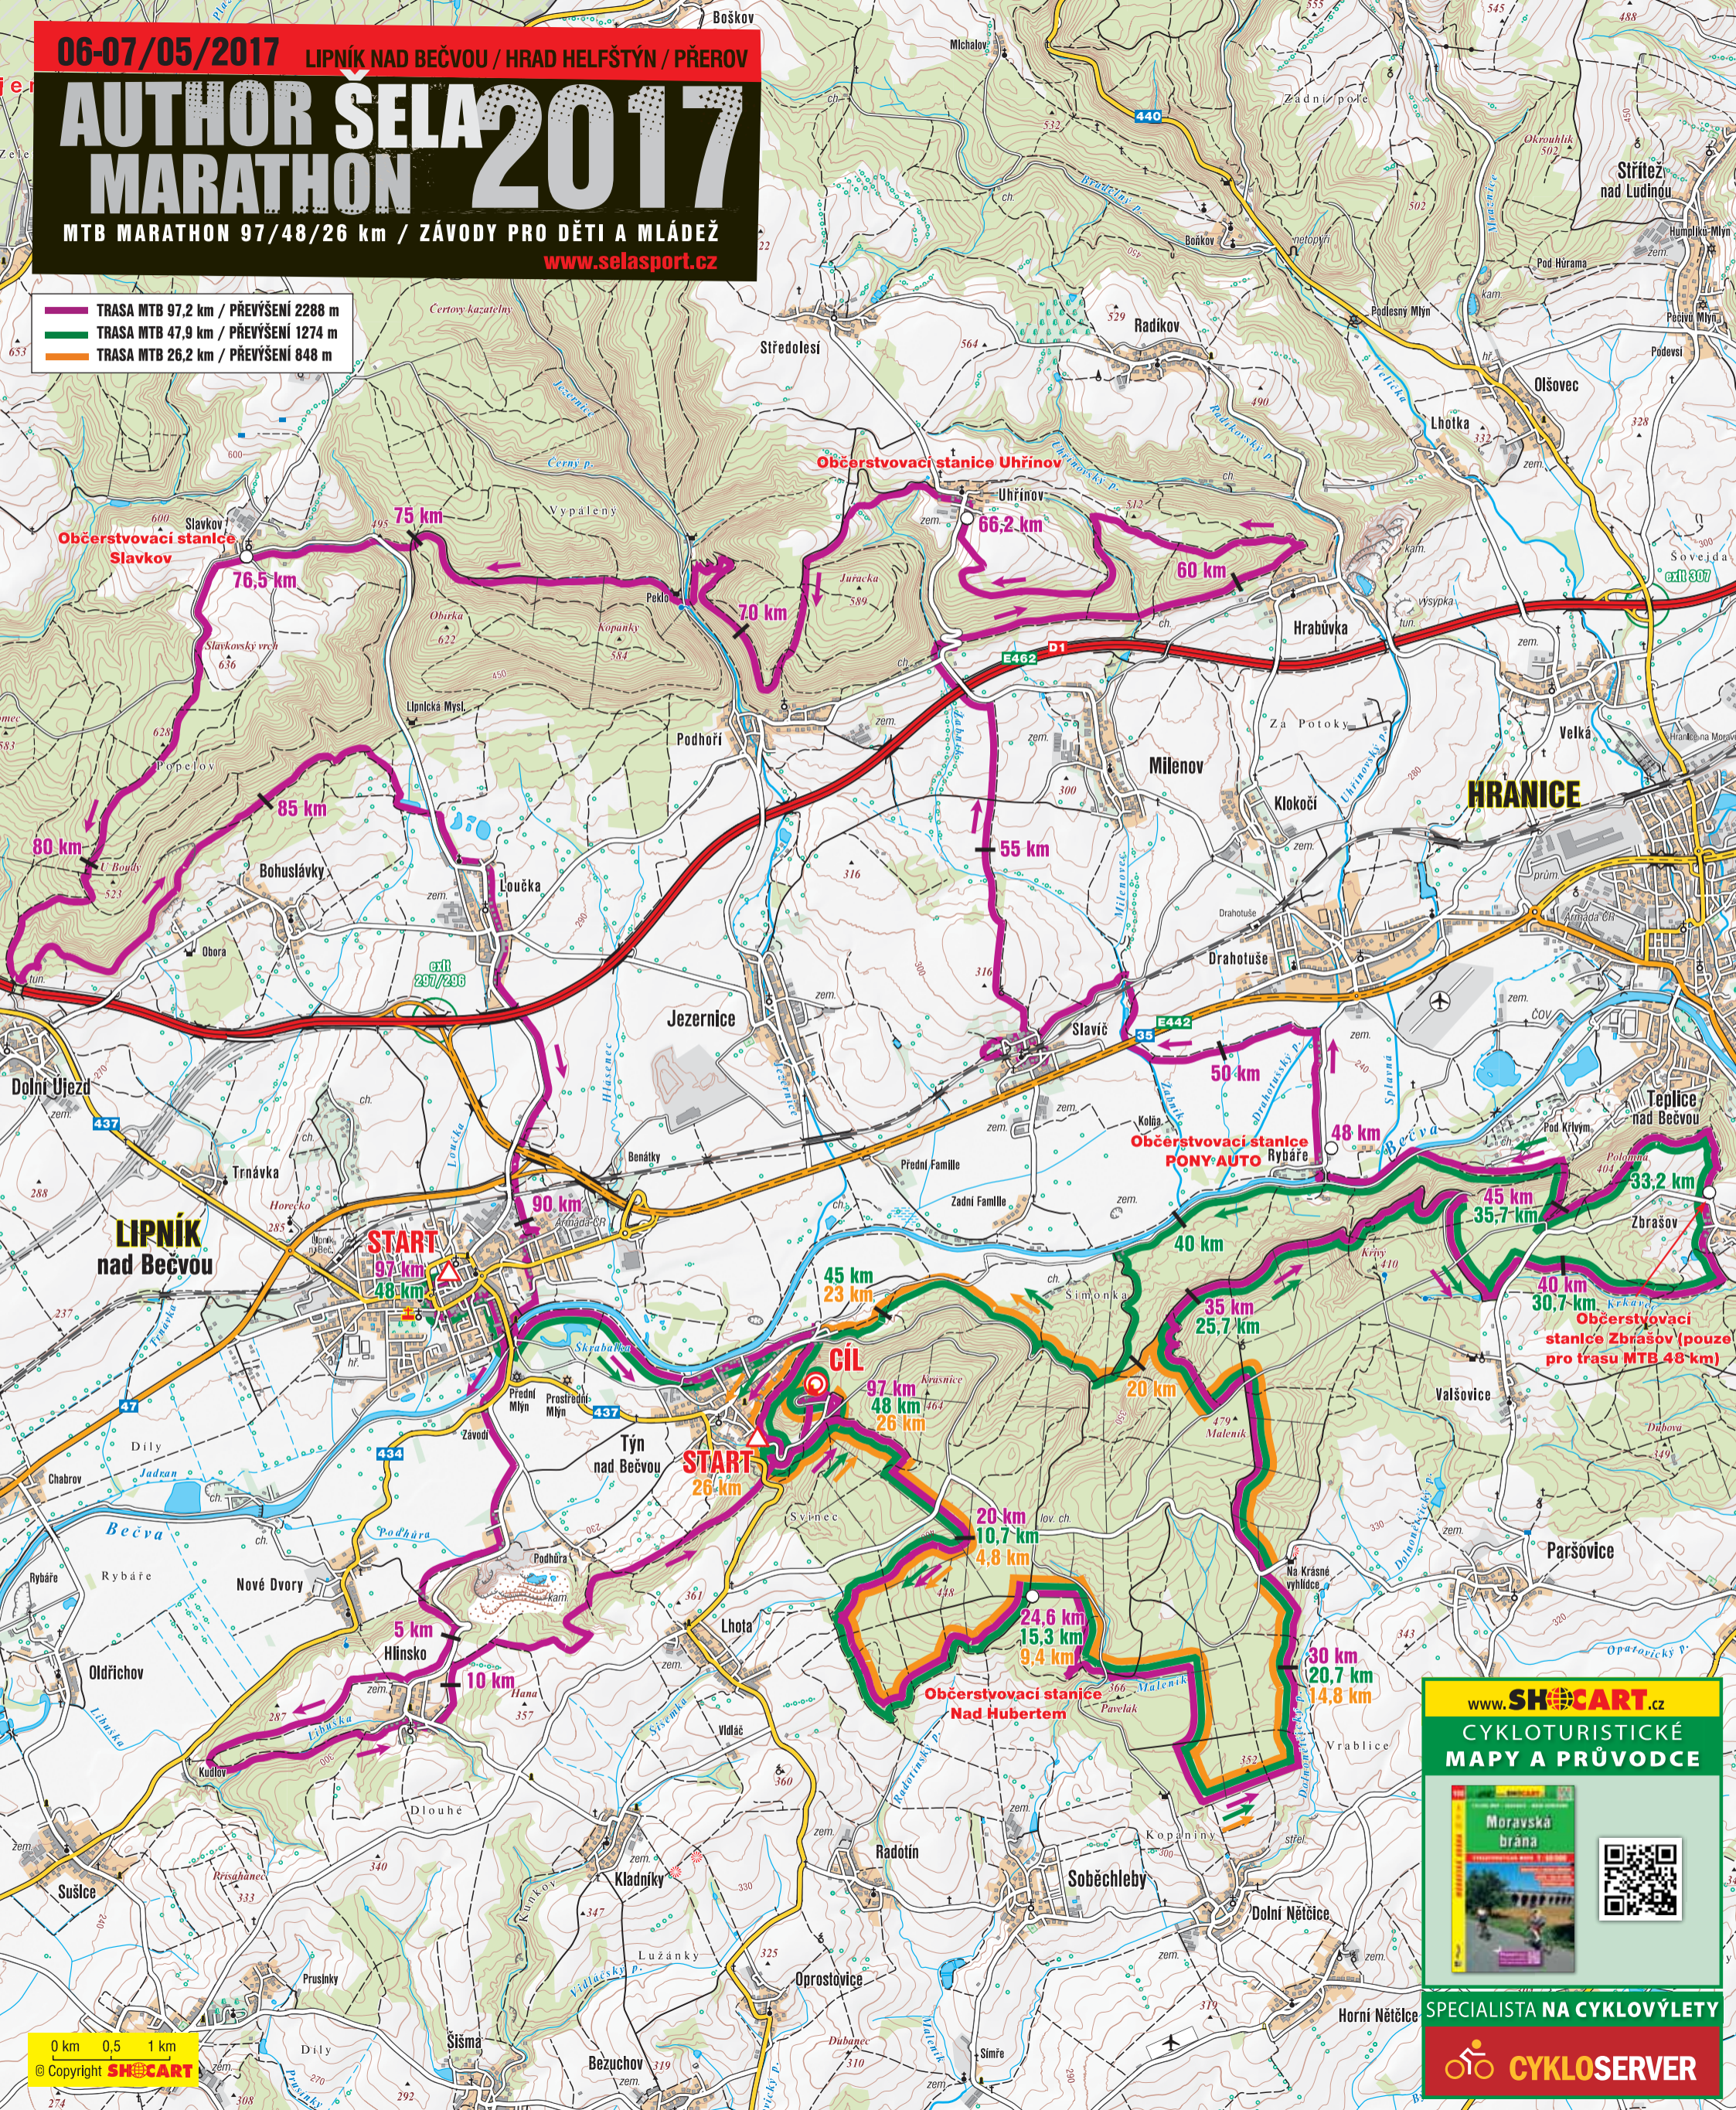

06-07/05/2017 LIPNÍK NAD BEČVOU / HRAD HELFŠTÝN / PŘEROV

# AUTHOR ŠELA MARATHON 2017

MTB MARATHON 97/48/26 km / ZÁVODY PRO DĚTI A MLÁDEŽ

[www.selasport.cz](http://www.selasport.cz)

- TRASA MTB 97,2 km / PŘEVÝŠENÍ 2288 m
- TRASA MTB 47,9 km / PŘEVÝŠENÍ 1274 m
- TRASA MTB 26,2 km / PŘEVÝŠENÍ 848 m

0 km 0,5 1 km  
© Copyright SHOCART

[www.SHOCART.cz](http://www.SHOCART.cz)  
CYKLOTURISTICKÉ  
MAPY A PRŮVODCE

SPECIALISTA NA CYKLOVÝLETY  
**CYKLOSERVER**