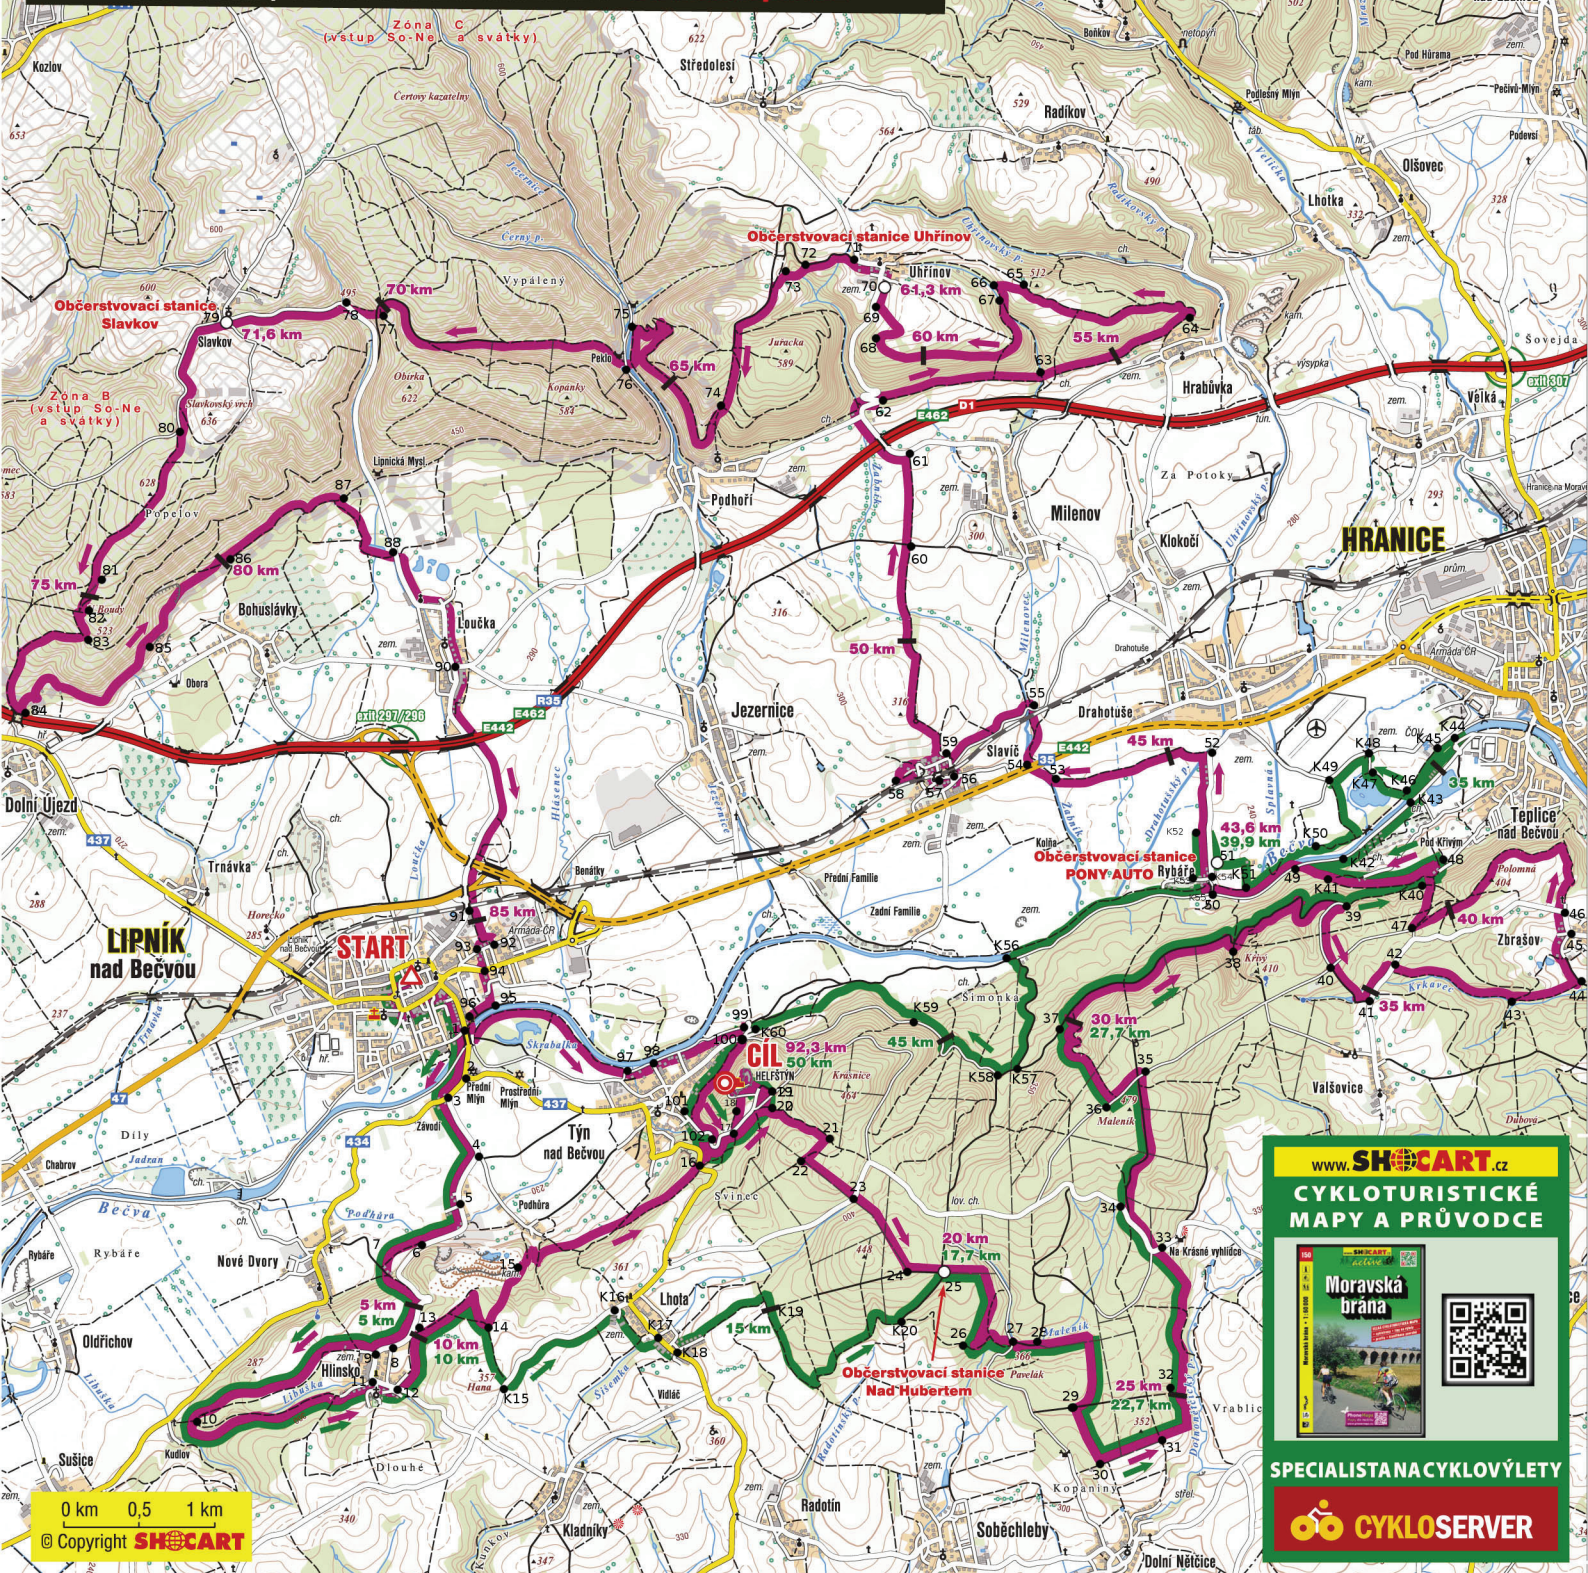

02-04/05/2014 LIPNÍK NAD BEČVOU / HRAD HELFŠTÝN / PŘEROV

AUTHOR ŠELA MARATHON 2014

ČESKÝ POHÁR MTB MARATHON 2014 / MTB MARATHON 92 KM, 50 KM
MTB SPRINT / ZÁVODY PRO DĚTI A MLÁDEŽ / www.selasport.cz

0 km 0,5 1 km
© Copyright SHOCART

www.SHOCART.cz
CYKLOTURISTICKÉ MAPY A PRŮVODCE

SPECIALISTA NA CYKLOVÝLETY
CYKLOSERVER